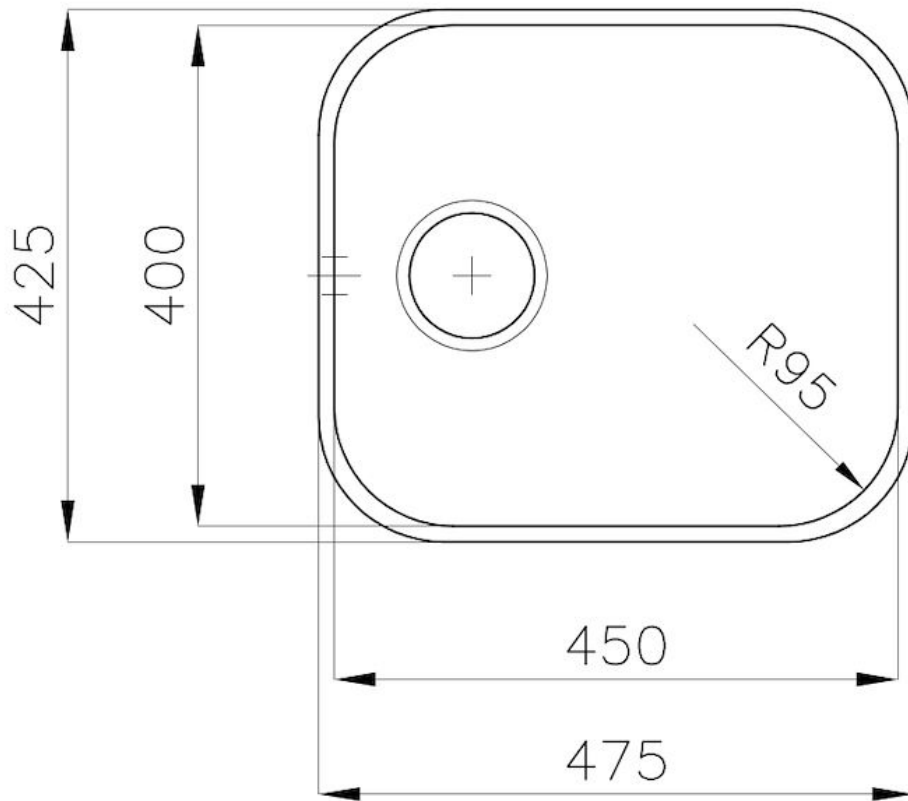

Évier Big Bowl

Eviers

Code: 1811 050

CARACTÉRISTIQUES

VIDANGE 3,5" BASKET

La vidange est équipé d'une grande bonde de 3,5", avec un bouchon à panier pratique qui empêche les parties solides de s'écouler dans le drain.

Brossée Foster

Base

60 cm

Dimensions

475x425 mm

Équipement standard

Crochets de fixation, joint, vidange, trop-plein et siphon, Emballage en boîte

Trous mitigeur Pas de trous en standard

Trou d'encastrement Voir fiche technique

Égouttoir Non

Largeur 47 cm

Mesure cuve 450x400mm

Numéro cuves 1 cuve

Vidange Vidange de 3,5

DESSINS TECHNIQUES

ACCESSOIRES OPTIONNELS

Panier à vaisselle inox
8100 301

Planche de découpe en HPDE
8657 001

Planche de découpe en verre
8631 300

Panier blanc
8612 100

Panier en acier inoxydable
8612 000

LES APPARIEMENTS RECOMMANDÉS

Mitigeur Delta
8441 000