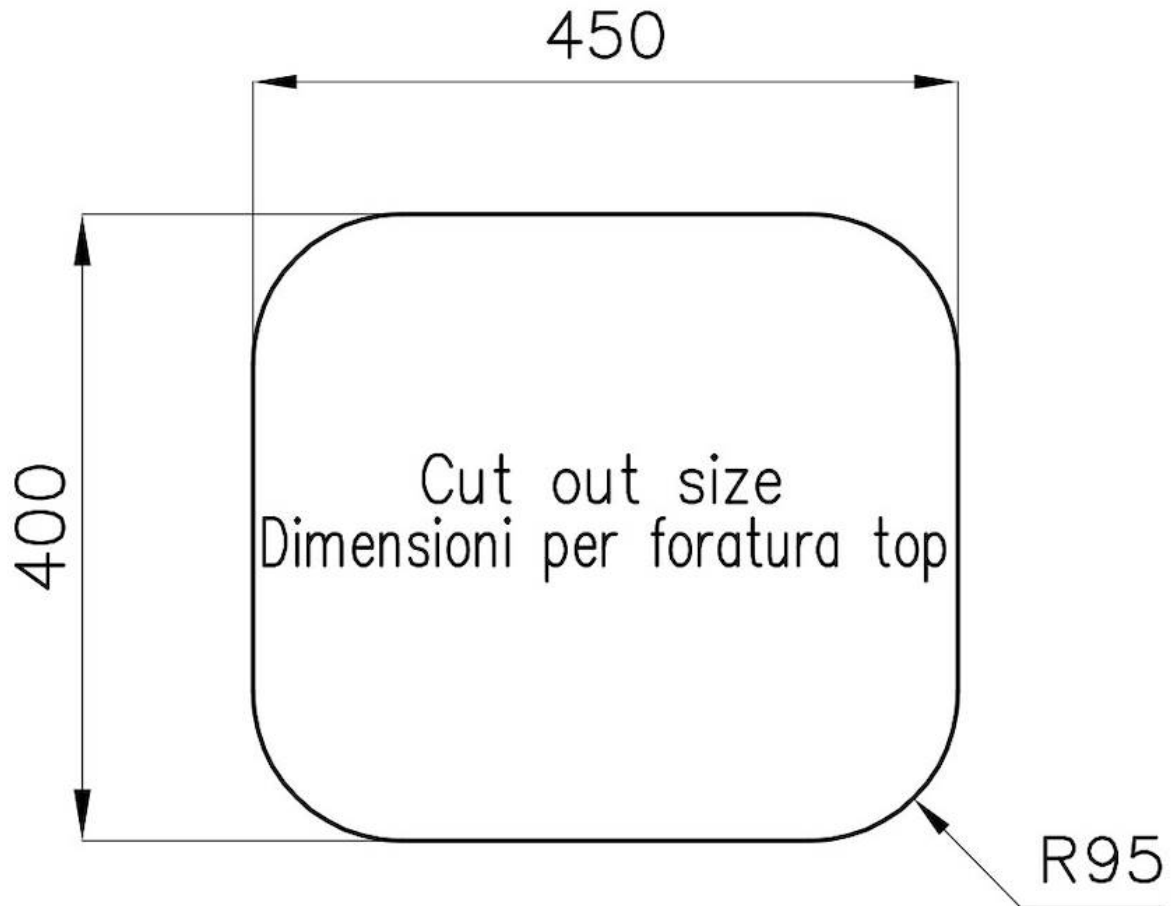

Brossée Foster

Base

60 cm

Dimensions

475x425 mm

Équipement standard

Crochets de fixation, joint, vidange, trop-plein et siphon, Emballage en boîte

Trous mitigeur Pas de trous en standard

Trou d'encastrement Voir fiche technique

Égouttoir Non

Largeur 47 cm

Mesure cuve 450x400mm

Numéro cuves 1 cuve

Vidange Vidange de 3,5

DESSINS TECHNIQUES

ACCESSOIRES OPTIONNELS