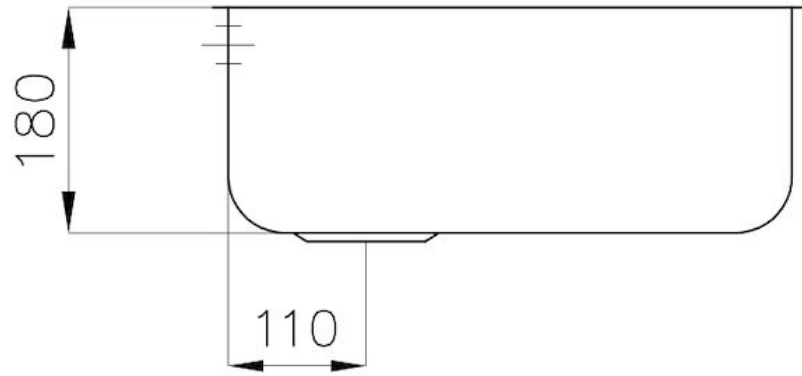

Évier Big Bowl

Eviers

Code: 1811 050

CARACTÉRISTIQUES

VIDANGE 3,5" BASKET

La vidange est équipé d'une grande bonde de 3,5", avec un bouchon à panier pratique qui empêche les parties solides de s'écouler dans le drain.

Brossée Foster

Base

60 cm

Dimensions

475x425 mm

Équipement standard

Crochets de fixation, joint, vidange, trop-plein et siphon, Emballage en boîte

Trous mitigeur Pas de trous en standard

Trou d'encastrement Voir fiche technique

Égouttoir Non

Largeur 47 cm

Mesure cuve 450x400mm

Numéro cuves 1 cuve

Vidange Vidange de 3,5

DESSINS TECHNIQUES

ACCESSOIRES OPTIONNELS